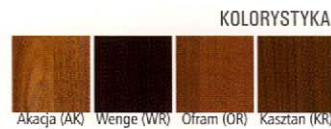

MODELE SKRZYDEŁ POJEDYNCZYCH

ETNA SOFT

EX/P	EX/L	EX/S	EX/D
60, 70, 80, 90	60, 70, 80, 90	60, 70, 80, 90	60, 70, 80, 90
340 zł netto 418,20 zł brutto	356 zł netto 437,88 zł brutto	380 zł netto 467,40 zł brutto	380 zł netto 467,40 zł brutto