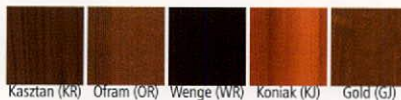

VIGO

KOLORYSTYKA

PRZESZKLENIE

MODELE SKRZYDEŁ POJEDYNCZYCH

VG/P	VG/L	VG/D
60, 70, 80, 90	60, 70, 80, 90	60, 70, 80, 90
530 zł netto 651,90 zł brutto	530 zł netto 651,90 zł brutto	530 zł netto 651,90 zł brutto

NAGANO

KOLORYSTYKA

PRZESZKLENIE

MODELE SKRZYDEŁ POJEDYNCZYCH

NJ/P	NJ/L	NJ/S	NJ/D
70, 80, 90	70, 80, 90	70, 80, 90	70, 80, 90
549 zł netto 675,27 zł brutto	549 zł netto 675,27 zł brutto	549 zł netto 675,27 zł brutto	549 zł netto 675,27 zł brutto