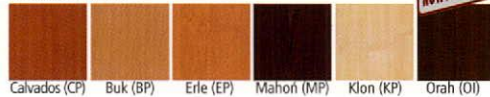

KOLORYSTYKA

PRZESZKLENIE

MODELE SKRZYDEŁ POJEDYNCZYCH

YORK

YO/P	YO/L	YO/D
60, 70, 80, 90	60, 70, 80, 90	60, 70, 80, 90
285 zł netto 350,55 zł brutto	299 zł netto 367,77 zł brutto	325 zł netto 399,75 zł brutto

KOLORYSTYKA

PRZESZKLENIE