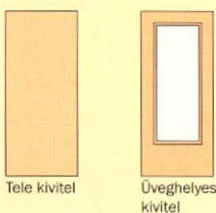

Praktikus elegancia

A Solid ajtócsalád dekor ajtólapjai univerzális megoldást jelentenek a legkülönbözőbb felhasználási területekre. Kedvező az áruk, praktikusak és könnyen tisztíthatók. A természetes hatású fareprodukcióik igen meggyőzőek, alig különböztethetők meg a valódi fafelületektől. A méretre gyártott termékeink optimális megoldást kínálnak a régi, korszerűtlen ajtók cseréjéhez. Ezáltal mentesül a felesleges költségektől.

Választható bázis felületek:

Ajtólap típusok

**Modern tokszerkeze-
teinkkel mentesül
a további szakipari
munkáktól.**

Tiszta design egy letisztult formavilághoz.

Modell: Solid TB-WA-RP Dekor Juhar felület, kerekített éllel