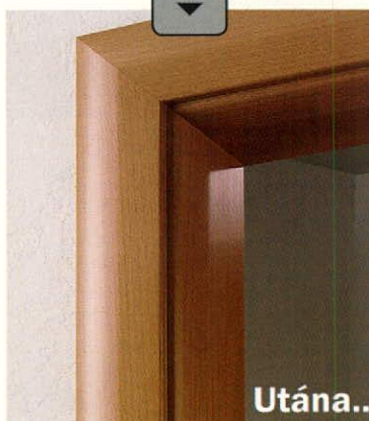

Praktikus elegancia

A Solid ajtócsalád dekor ajtólapjai univerzális megoldást jelentenek a legkülönbözőbb felhasználási területekre. Kedvező az áruk, praktikusak és könnyen tisztíthatók. A természetes hatású fareprodukcióik igen meggyőzőek, alig különböztethetők meg a valódi fafelületektől. A méretre gyártott termékeink optimális megoldást kínálnak a régi, korszerűtlen ajtók cseréjéhez. Ezáltal mentesül a felesleges költségektől.

Választható bázis felületek:

Ajtólap típusok

**Modern tokszerkeze-
teinkkel mentesül
a további szakipari
munkáktól.**

Tiszta design egy letisztult formavilághoz.

Modell: Solid TB-WA-RP Dekor Juhar felület, kerekített éllel