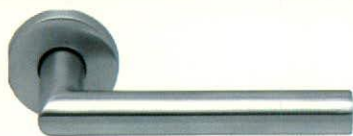

MOVE tolóajtó vasalat

A MOVE tolóajtó vasalattal észrevétlenül választhatunk el tereket. Különlegesen keskeny kivitelzésének és a rejtett futósíneknek köszönhetően a MOVE tolóajtók a lakás valódi díszévé válnak.

Olyan megoldást kínálnak, amellyel biztosítható a halk és rázkódásmentes működés, valamint az egyszerű és stabil szerelési mód.

Kedvezményes bruttó ár:

52.250 Ft

Lehetséges kivitek: egyszárnyú, vagy kétszárnyú teli és üveghelykivágásos faajtólap-hoz, egyszárnyú, vagy kétszárnyú üvegajtóhoz. (A megadott ár a tolösínt és a sínt fogadó szerkezetet tartalmazza egyszárnyú, tok nélküli faajtólaphoz.)

Lenteam kilincsek

Natura

Rozsdamentes acél,
BB normál zárhoz, körrozettás

Kedvezményes bruttó ár:
2.880 Ft

Praktika

Rozsdamentes acél,
BB normál zárhoz, körrozettás

Kedvezményes bruttó ár:
3.750 Ft

Lena

Kedvezményes bruttó ár:
5.000 Ft

Boom

Rozsdamentes acél,
BB normál zárhoz, körrozettás

Kedvezményes bruttó ár:
2.130 Ft

A kilincs vásárlásánál a megjelenés és a design mellett érdemes a tartósságra is figyelni, hiszen ezen keresztül biztosított az ajtó működése.