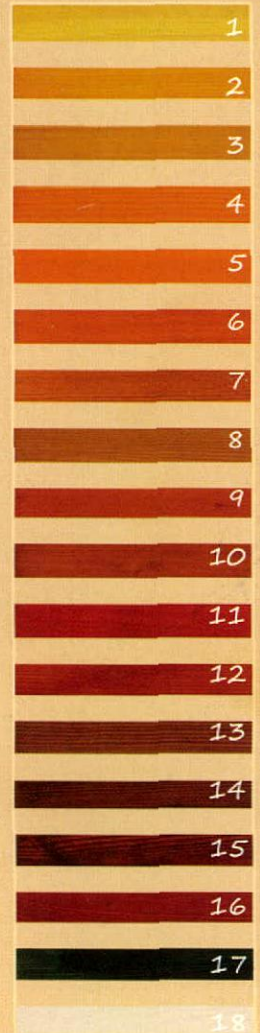

100/210 üvegezhető  
"E4"

90/210 félig üvegezhető  
"E4"

90/210 tele  
"E4"

90/210 tele  
"V6"

100/210 félig üvegezhető  
"V6"

90/210 üvegezhető  
"V6"

90/210 tele  
"V4"

90/210 félig üvegezhető  
"V4"

90/210 üvegezhető  
"V4"

Két csapos  
állítható pánt

Utólag beszerelhető,  
állítható tok

Termékeink  
Milesi színskála  
alapján  
lazúrfestett  
kivitelben is  
rendelhetők.