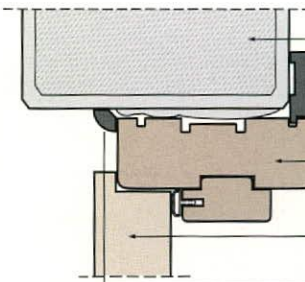

finishing moulding • наличник • pervaz
 декоративен перваз • szegőléc szett
 12 x 12

wall • стена • perete
 стена • fal

Arcus door frame • коробка Arcus • toc Arcus
 каса за врата Arcus • arcus tok

door leaf • дверное полотно • foaie de ușă
 крило на врата • ajtószárny

wall • стена • perete
 стена • fal

finishing moulding • наличник • pervaz
 декоративен перваз • szegőléc szett
 12 x 30

door frame Standard 2-pack • коробка Standard 2-pack
 toc Standard 2 Pack • каса за врата Standard 2-pack
 Standard 2 csom. tok

door frame Standard 2-pack • коробка Standard 2-pack
 toc Standard 2 Pack • каса за врата Standard 2-pack
 Standard 2 csom. tok

door leaf • дверное полотно • foaie de ușă
 крило на врата • ajtószárny

finishing moulding • наличник • pervaz
 декоративен перваз • szegőléc szett
 12 x 12