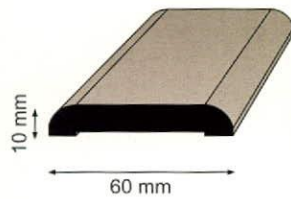

wall • стена • perete
стена • fal

finishing moulding • наличник • pervaz
декоративен перваз • szegőléc szett
10 x 60

door frame Standard 2-pack • коробка Standard 2-pack
toc Standard 2 Pack • каса за врата Standard 2-pack
Standard 2 csom. tok

door leaf • дверное полотно • foaie de ușă
крило на врата • ajtószárny

finishing moulding • наличник • pervaz
декоративен перваз • szegőléc szett
12 x 12