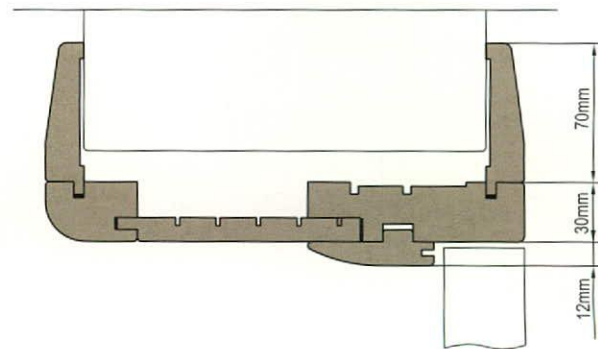

Door frame Avangarde
Коробка Avangarde
Tocuri Avantgard
Каса Avangarde
Avangarde tok

NEW !
НОВИНКА !
NOU !
НОВО !
ÚJDONSÁG !

Dimensions of Avangarde door frame [mm]:
 Размеры коробки Avangarde [мм]:
 Dimensiunile tocului Avantgarde [mm]:
 Размери на каса Авангард [мм]:
 Avangarde tok méretek (mm)

	A	B	C	D
70	726	750	810	950
80	826	850	910	1050
90	926	950	1010	1150
100	1026	1050	1110	1250

Door-way dimensions for Avangarde frame assembling:
 Размеры отверстий в стене для установки коробки Avangarde:
 Dimensiunile golului de zid necesare montării tocului Avangarde:
 Размери на светлия отвор за каса Авангард:
 Ajtónyílás-méretek az Avangarde tok beszereléséhez:

Dimensions • Размеры • Dimensiuni • Размери • Méretek [mm]	S	H
Width • ШИРИНА • dimensiuni • ШИРИНА • szélesség *70*	840	2090
Width • ШИРИНА • dimensiuni • ШИРИНА • szélesség *80*	940	2090
Width • ШИРИНА • dimensiuni • ШИРИНА • szélesség *90*	1040	2090