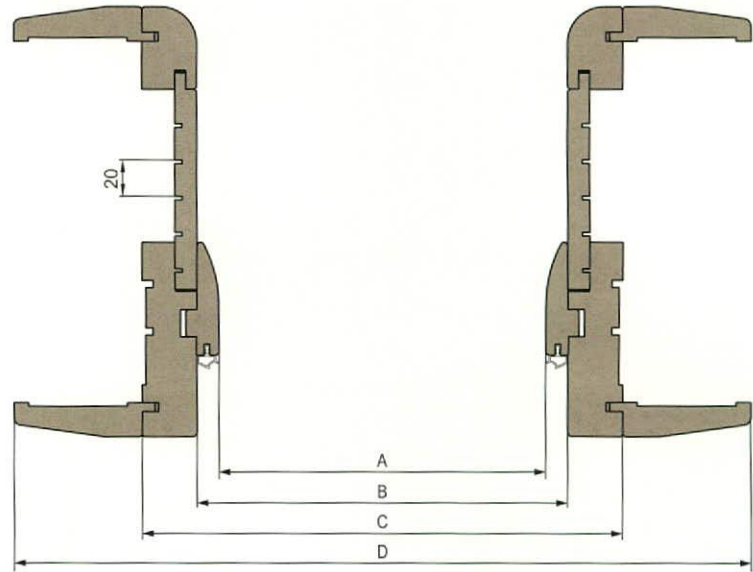

Door frame Avangarde
Коробка Avangarde
Tocuri Avantgard
Каса Avangarde
Avangarde tok

NEW !
НОВИНКА !
NOU !
НОВО !
ÚJDONSÁG !

Dimensions of Avangarde door frame [mm]:
 Размеры коробки Avangarde [мм]:
 Dimensiunile tocului Avantgarde [mm]:
 Размери на каса Авангард [мм]:
 Avangarde tok méretek (mm)

	A	B	C	D
70	726	750	810	950
80	826	850	910	1050
90	926	950	1010	1150
100	1026	1050	1110	1250

Door-way dimensions for Avangarde frame assembling:
 Размеры отверстий в стене для установки коробки Avangarde:
 Dimensiunile golului de zid necesare montării tocului Avangarde:
 Размери на светлия отвор за каса Авангард:
 Ajtónyílás-méretek az Avangarde tok beszereléséhez:

Dimensions • Размеры • Dimensiuni • Размери • Méretek [mm]	S	H
Width • ШИРИНА • dimensiuni • ШИРИНА • szélesség *70*	840	2090
Width • ШИРИНА • dimensiuni • ШИРИНА • szélesség *80*	940	2090
Width • ШИРИНА • dimensiuni • ШИРИНА • szélesség *90*	1040	2090