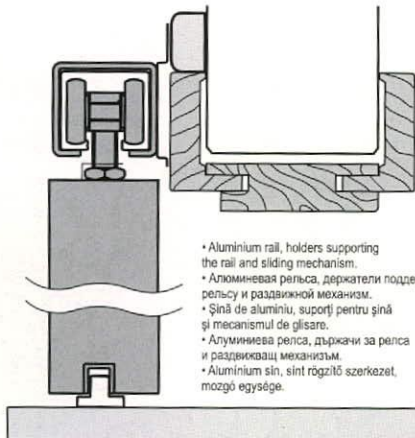

- Aluminium rail, holders supporting the rail and sliding mechanism.
- Алюминиевая рельса, держатели поддерживающие рельсу и раздвижной механизм.
- Șină de aluminiu, suport pentru șină și mecanismul de glisare.
- Алюминиева релса, държачи за релса и раздвижна механизъм
- Aluminium sín, sint rögzítő szerkezet, mozgó egysége.