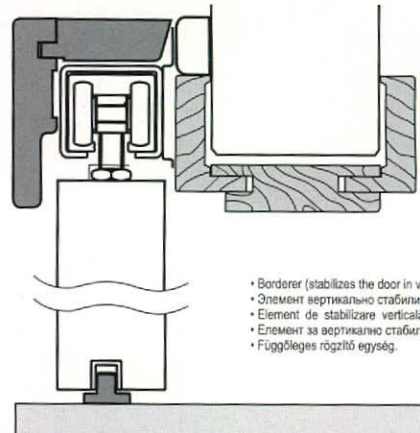

- Borderer (stabilizes the door in vertical position).
- Элемент вертикально стабилизирующий двери.
- Element de stabilizare verticală
- Element за вертикално стабилизиране на вратата.
- Független rögzítő egység.