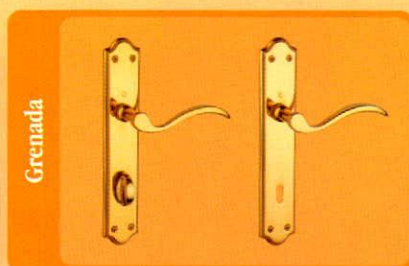

Kilincseink

einkről, forduljon helyi kereskedőjéhez!