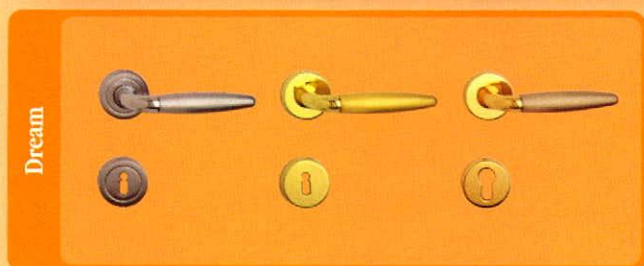

Kilincseink

einkről, forduljon helyi kereskedőjéhez!