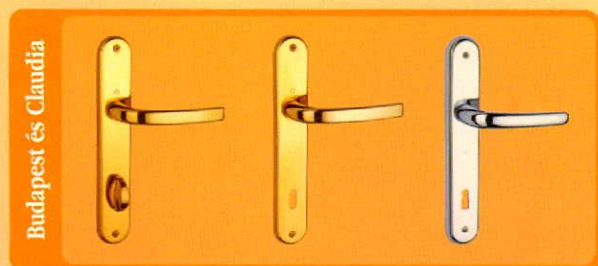

Kilincseink

einkről, forduljon helyi kereskedőjéhez!