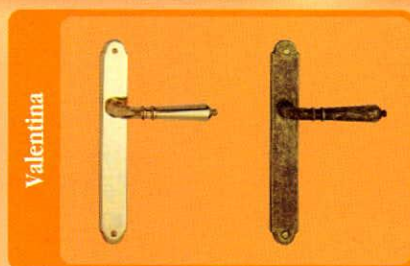

Kilincseink

einkről, forduljon helyi kereskedőjéhez!