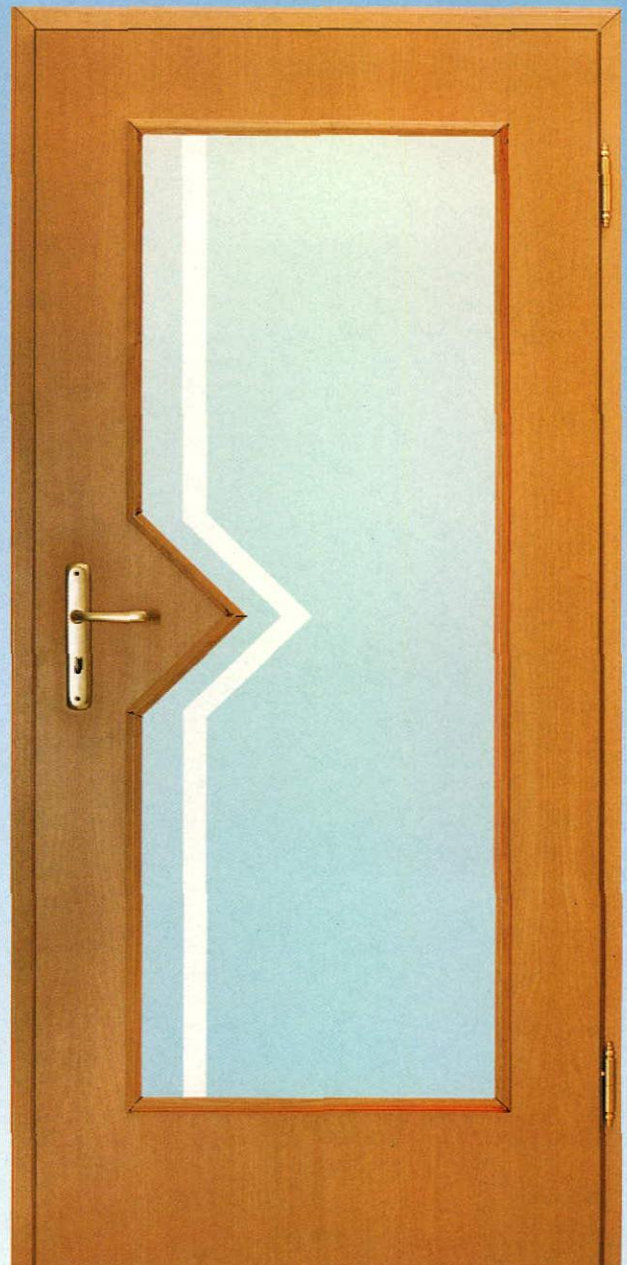

## **HENSEL** **BELTÉRI AJTÓ**

Modell:  
**18 A - 18 D**

Ajtólap:

- bükk furnéros, lakkozott felület
- megerősített, extrudált forgácslap
- BB zár
- 2 részes vagy 3 részes króm pánt
- tömör fa, lakkozott díszléc
- 4 mm-es átlátszó ESG biztonsági üvegezés, mart díszítéssel
- DIN szabvány szerinti 40 mm-es vastagságú ajtólap

Tok:

- gyárilag méretre vágott
- állítható tömör tok
- tömör, 5 cm-es takarás
- speciális zárfogadó zárlemez
- lap felőli oldalon tömítőgumi
- furnér, lakkozott felület

Modell: **18 A**

Modell: **18 D**