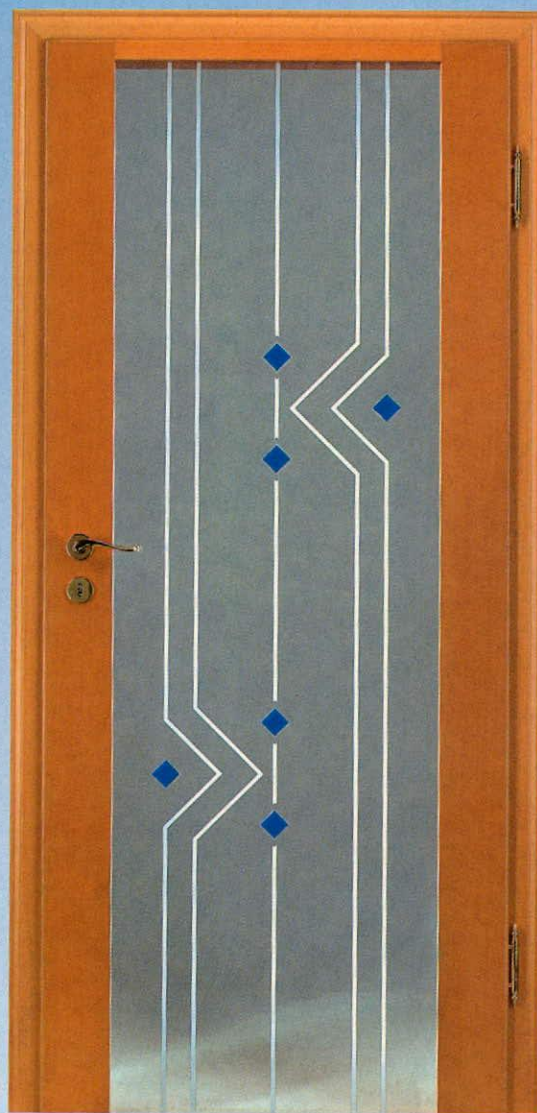

interpanel

Modell:
17 E - F - G

HENSEL **BELTÉRI AJTÓ**

Teljes Üvegajtó

Modell: **17 E**

Modell: **17 F**

Tok:

- gyárilag méretre vágott
- állítható tömör tok
- tömör, 5 cm-es vagy
MDF 7,2 cm-es profiltakarás
- speciális zárfogadó zárlemez
- lap felöli oldalon tömítőgumi
- furnér, lakkozott felület

Ajtólap:

- bükk furnéros, lakkozott felület
- rétegelt tömörfa keret, karnisprofilal
- BB zár
- 3 részes króm pánt
- 8 mm-es ESG biztonsági üvegezés
- DIN szabvány szerinti 40 mm-es vastagságú ajtólap

Modell: **17 G**