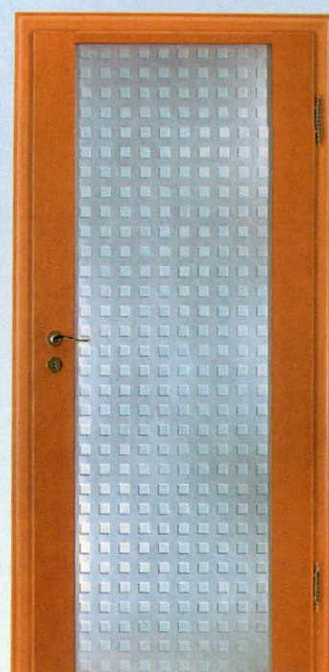

interpanel

Modell:
17 E - F - G

HENSEL **BELTÉRI AJTÓ**

Teljes Üvegajtó

Modell: **17 E**

Modell: **17 F**

Tok:

- gyárilag méretre vágott
- állítható tömör tok
- tömör, 5 cm-es vagy
MDF 7,2 cm-es profiltakarás
- speciális zárfogadó zárlemez
- lap felöli oldalon tömítőgumi
- furnér, lakkozott felület

Ajtólap:

- bükk furnéros, lakkozott felület
- rétegelt tömörfa keret, karnisprofilal
- BB zár
- 3 részes króm pánt
- 8 mm-es ESG biztonsági üvegezés
- DIN szabvány szerinti 40 mm-es vastagságú ajtólap

Modell: **17 G**