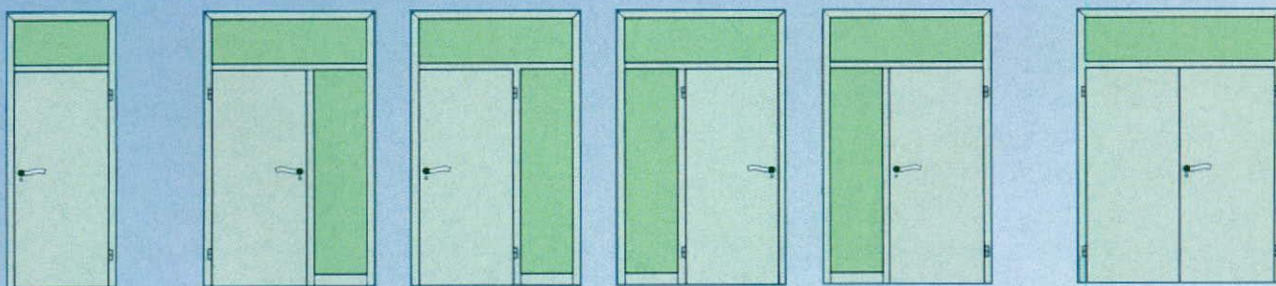

interpanel

HENSEL

Toktakaró				
	5-6 cm	7,2 cm profil	7,2 cm stíl	7,5 cm Royal

Keretléc Bükk Tölgy Juhar Fehér festett				
Modell	1	2	3	4

Felül- és oldalvilágítós modellek

Tolóajtó modellek