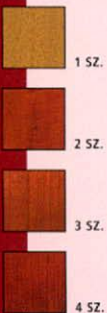

Beltéri furnéros kazettás ajtólapok és ajtótokok

■ FENYŐ

■ TÖLGY

■ LIMBA

■ SAPELLI

*Porta Natural*

Az ajtólap tartókerete fenyő, a betét tömör faforgácslap teljes furnérozott felülettel, fenyő profil-, illetve üvegező lécekkal.