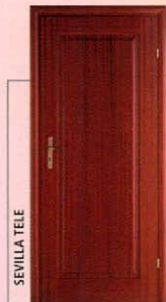

Beltéri furnéros kazettás ajtólapok és ajtótokok

■ FENYŐ

■ TÖLGY

■ LIMBA

■ SAPELLI

*Porta Natural*

Az ajtólap tartókerete fenyő, a betét tömör faforgácslap teljes furnérozott felülettel, fenyő profil-, illetve üvegező lécekkal.