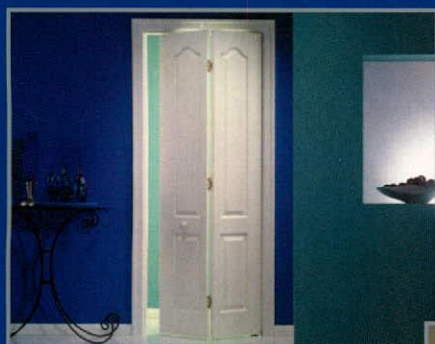

A TRIÓ-Carrara egy új, Masonite típusú, modell, egyszerű letisztult forma, elsőosztályú tükörsíma felülettel. A kétkazettás kivitel igazán elegáns, visszafogott hangulatot kölcsönöz szobáinak. Mind teli, mind üveges kivitelben meghatározó eleme lakása stílusának.

Új modell-síma felület

TRIÓ-CARRARA

TRIÓ-COLONIST

A TRIÓ-Colonist ajtók autentikus, Masonite típusú hatkazettás kivitelükkel a fa gazdag, természetes megjelenését ötvözik a részletek luxusszínvonalat képviselő kidolgozásával. A TRIÓ-Colonist ajtók kétféle mutatós – gazdagon erezett és selyemsímáságú – kivitelben kapható.

Összhangban a lakás

TRIÓ-CASTILLA

TRIÓ-Castilla Masonite típusú gardróbajtók felső szekrényajtóval is rendelhetők. Az elegáns, felhúzott szemöldökű felsőajtók a meglévő TRIÓ-Classic Masonite típusú ajtólapokkal összeillenek és így lehetőséget adnak egyező stílus kialakítására az egész lakásban.

Ez fokozható még a velük megegyező stílusú falburkoló elemekkel, melyek akár egyedi színekben is rendelhetők.

A TRIÓ, Masonite típusú ajtók a méretek teljes választékában kaphatók, továbbá a csuklós ajtók választékában is, amelyek két szoba, szoba és gardrób illetve konyha és éléskamra elhatárolására is felhasználhatók. A TRIÓ termékek végleges fehér felületkezeléssel készülnek, de lehetőség nyílik arra is, hogy ajtóinak színét Ön tetszés szerint válassza ki a RAL színskála kínálatából, így ajtója bármilyen – modern vagy régi stílusú – beltérrel összhangban lesznek.