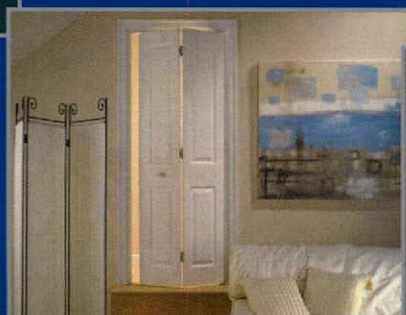

Összhangban a lakás

TRIÓ-CASTILLA

TRIÓ-Castilla Masonite típusú gardróbajtók felső szekrényajtóval is rendelhetők. Az elegáns, felhúzott szemöldökű felsőajtók a meglévő TRIÓ-Classic Masonite típusú ajtólapokkal összeillenek és így lehetőséget adnak egyező stílus kialakítására az egész lakásban.

Ez fokozható még a velük megegyező stílusú falburkoló elemekkel, melyek akár egyedi színekben is rendelhetők.

A TRIÓ, Masonite típusú ajtók a méretek teljes választékában kaphatók, továbbá a csuklós ajtók választékában is, amelyek két szoba, szoba és gardrób illetve konyha és éléskamra elhatárolására is felhasználhatók. A TRIÓ termékek végleges fehér felületkezeléssel készülnek, de lehetőség nyílik arra is, hogy ajtóinak színét Ön tetszés szerint válassza ki a RAL színskála kínálatából, így ajtója bármilyen – modern vagy régi stílusú – beltérrel összhangban lesznek.