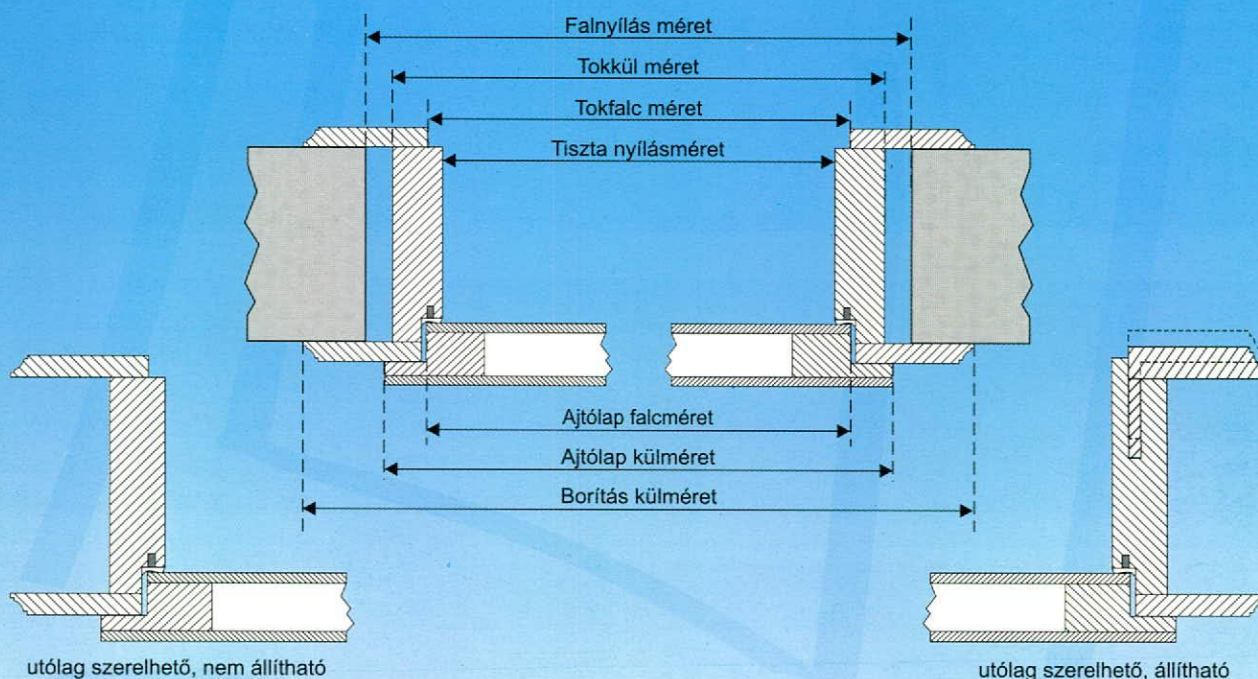

A Z A J T Ó L A P

Ajtóink minőségi, mégis elérhető árú termékek. A 40 mm vastag ajtó egyszerű és műszakilag tökéletes megoldásaival megfelel az általános lakásépítési követelményeknek. Az ajtók széles mintaválasztéka akár egyedi méretekben is rendelhető. Belső váza üreges, papírrácsos, faforgács illetve nikecell betéttel rendelhető. Az üveges ajtók szegőlécei szintén MDF anyagból készülnek.

üreges

papírrácsos

faforgács

nikecell

A Z A J T Ó T O K

A tokok MDF-ből (egyedi igények alapján fából) készülnek. Az MDF tokok utólag szerelhetők, állítható és nem állítható takaróléccel rendelhetők. A tokokhoz gumi tömítő profil tartozik. A tokok szélességi mérete igény szerint bármekkora lehet.

A fémtokok gipszkarton és téglafalba szerelhetőek. Anyaguk 1,5 mm vastag tűzhorganyzott finomlemez, környezetbarát vizesbázisú, beégetett alapozású. A tokokhoz gumi tömítő profil tartozik.

TISZA  AJTÓ

AZ ELÉRHETŐ MINŐSÉG