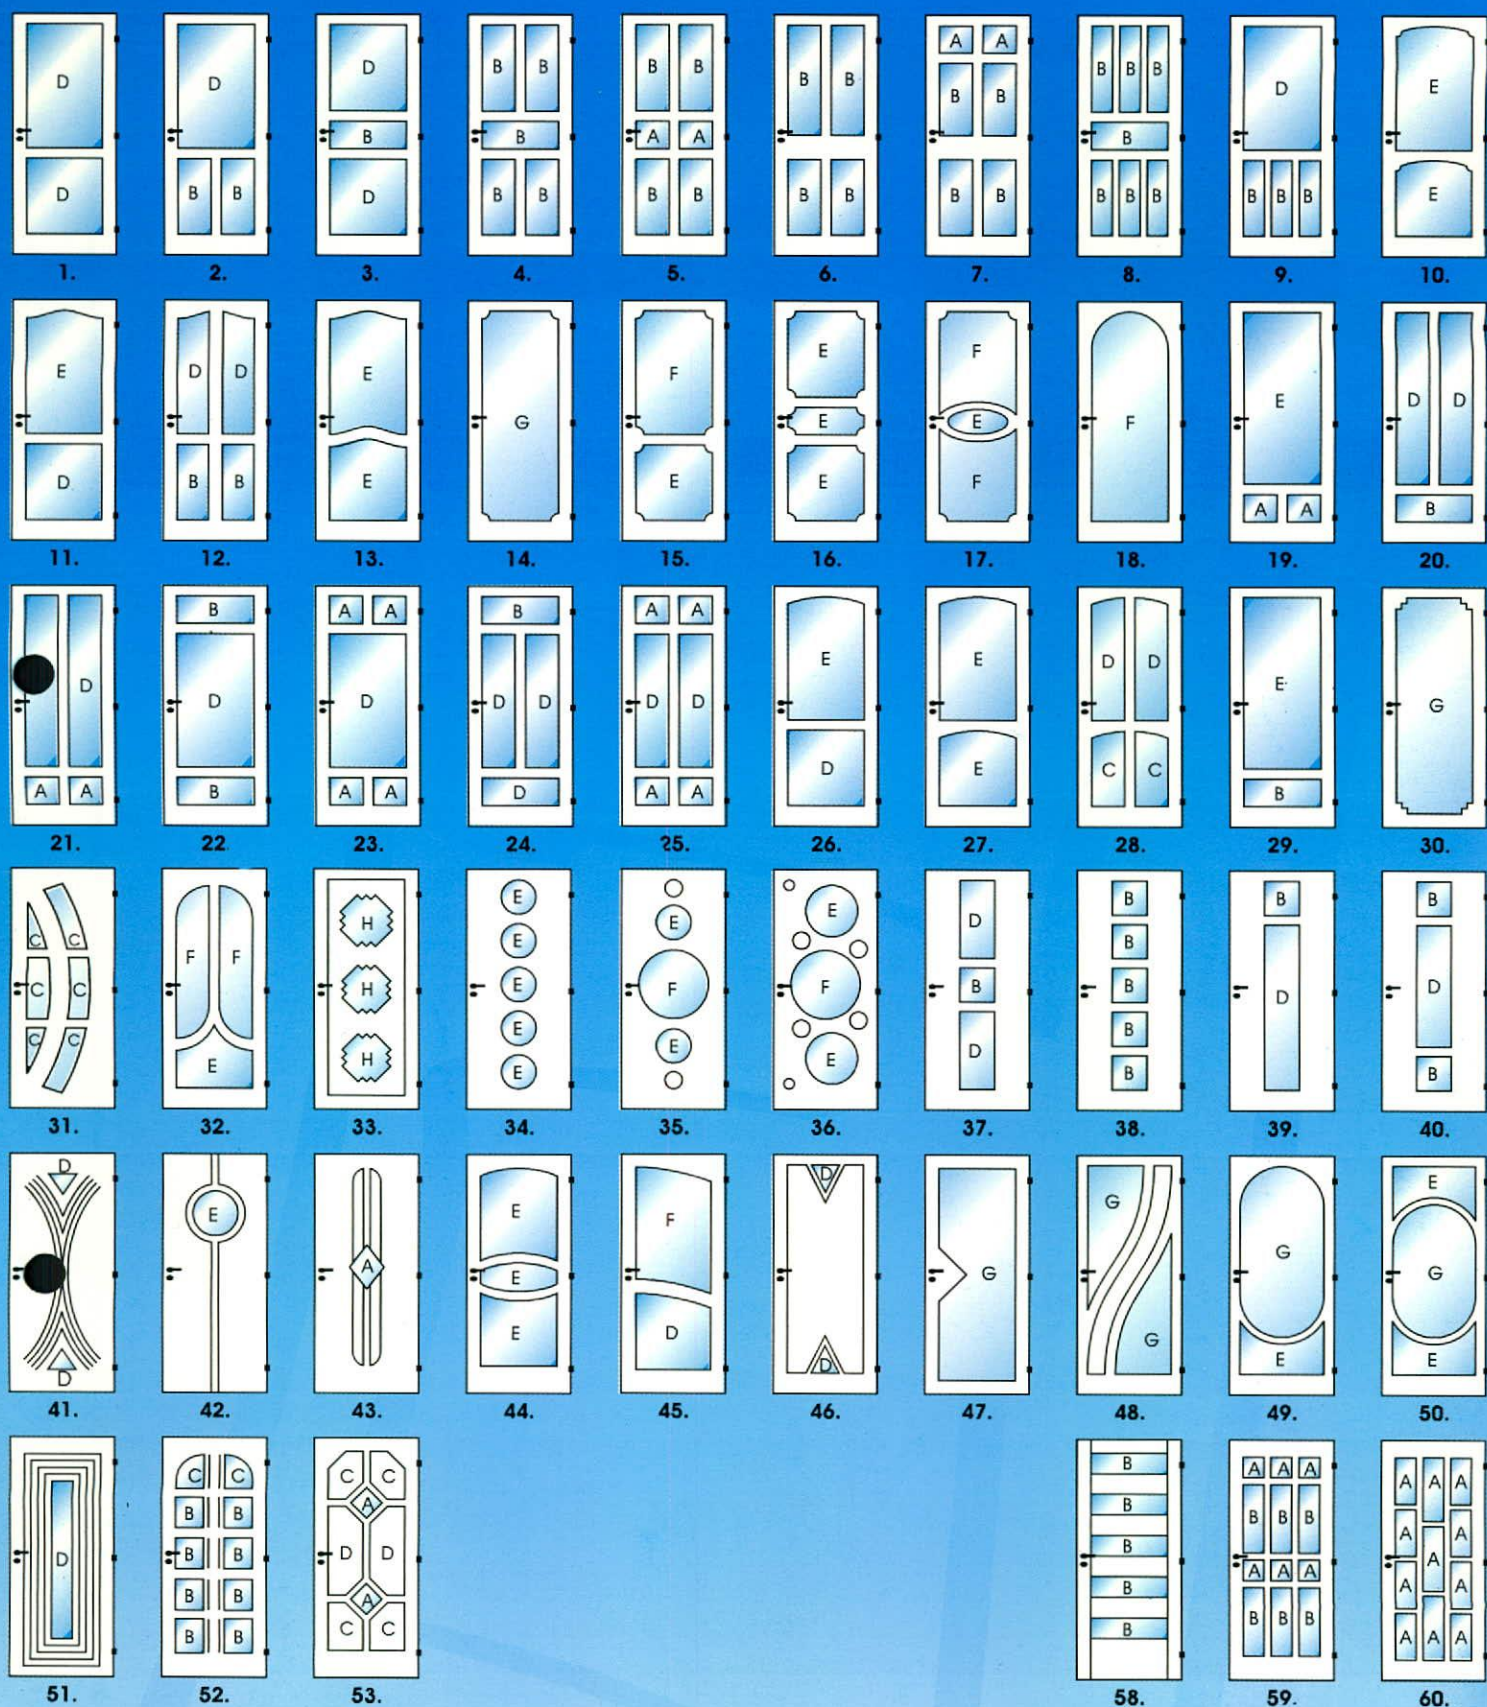

# ÜVEGES KIVITELŰ AJTÓMINTÁK

Az üveges ajtók MDF szegőléccel készülnek. Az ajtók nem tartalmazzák az üveget. Az üveges ajtók felárai (A, B, C, D, E, F, G, H) a mellékletben.