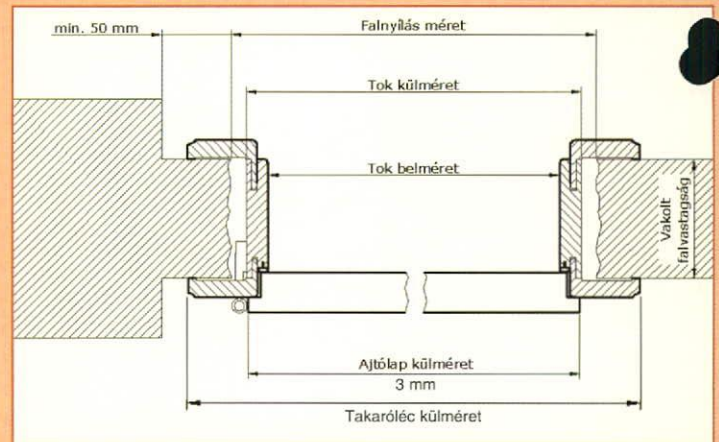

Méret elnevezések: