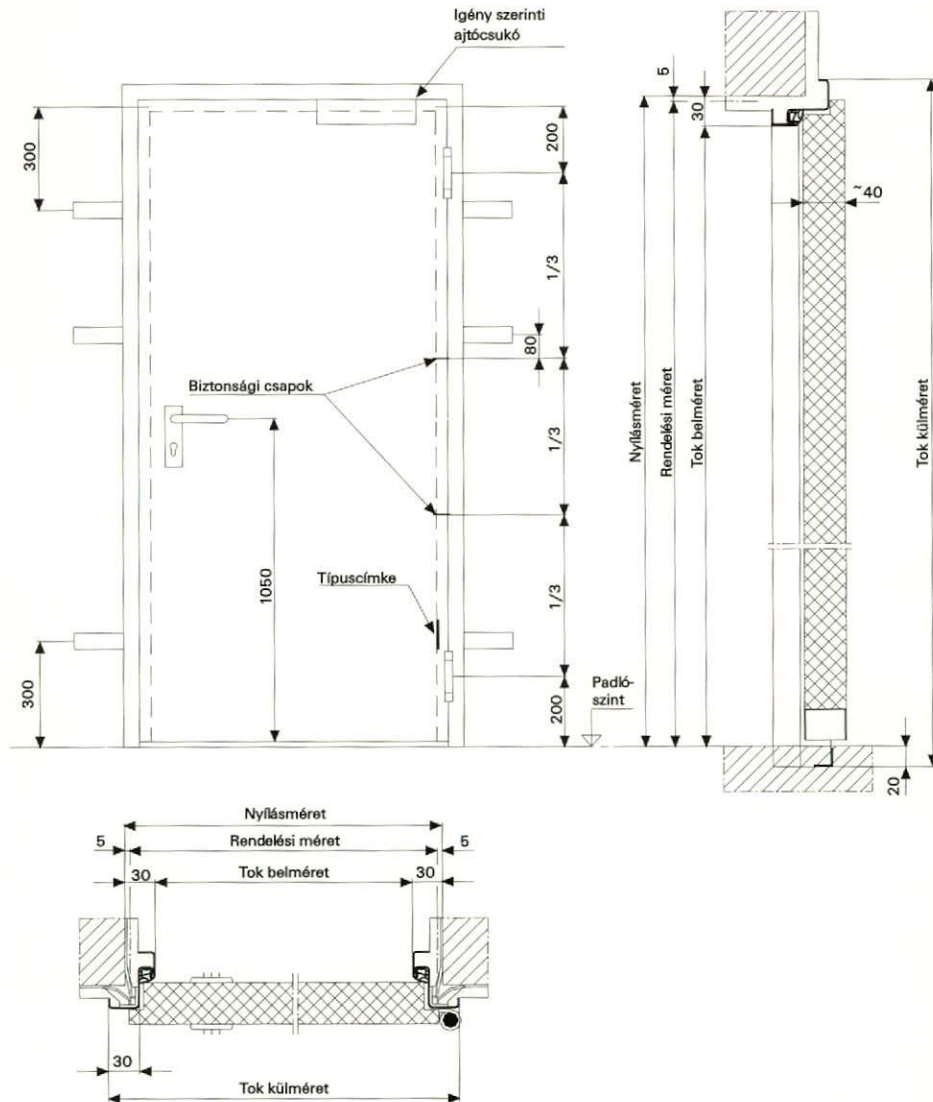

TAE-V T30 "VarioDoor-Europa" jobbos vagy balos tűzgátló acél ajtó elem

Műszaki jellemzők, metszetek

Alsó küszöb