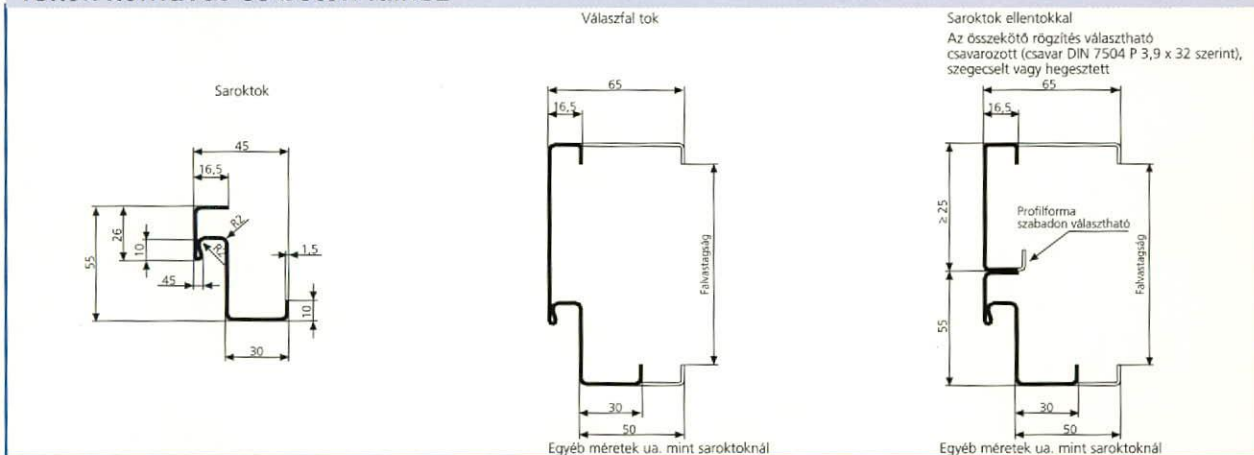

Tokok kőműves és beton falhoz