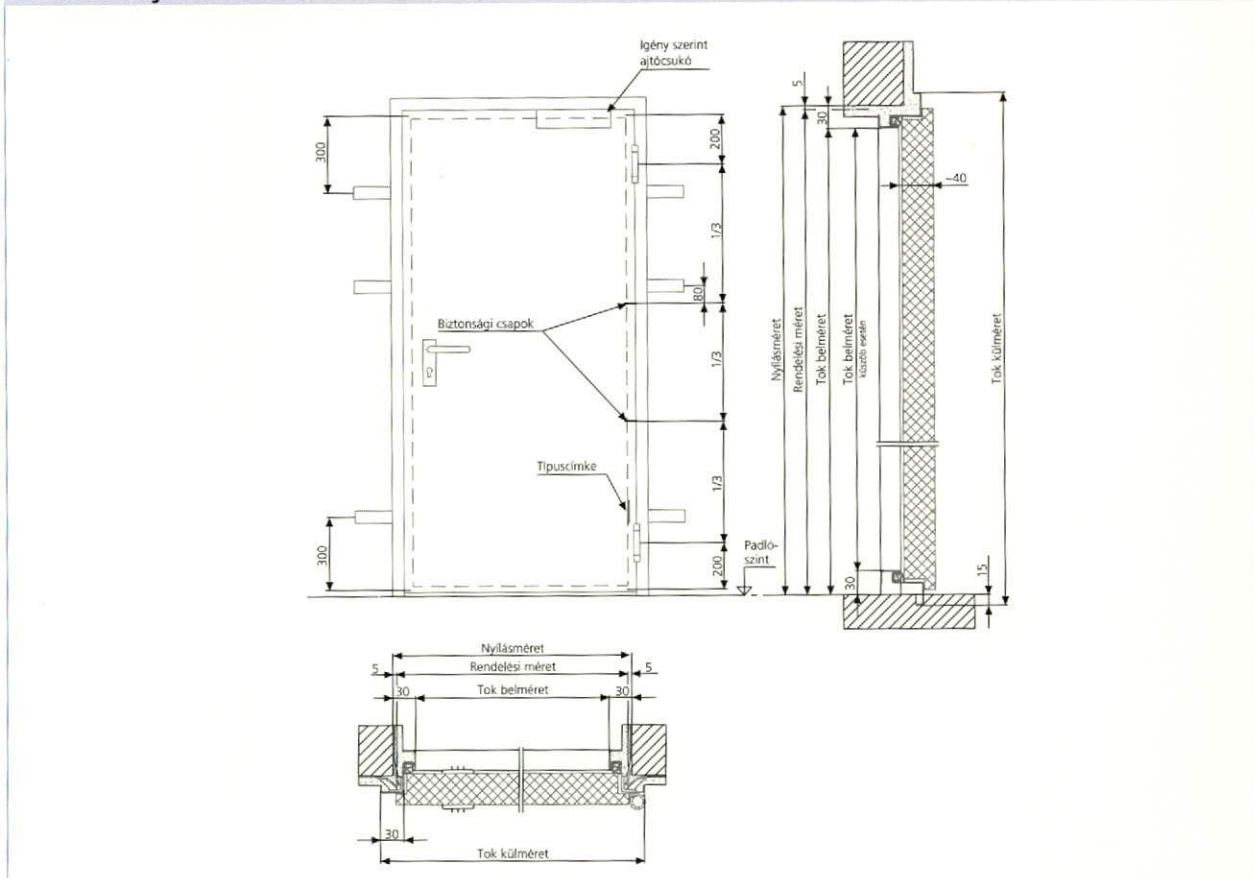

# TAE-V T30 "VarioDoor-Europa" jobbos-balos tűzgátló acél ajtó elem, 4 oldalon falcolt / Szabvány: DIN

## Műszaki jellemzők, metszetek