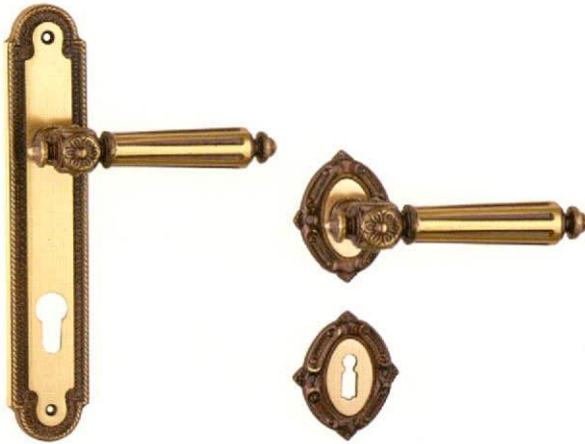

## KILINCSEK FELÚJÍTÁSHOZ, RENOVÁLÁSHOZ

Az ezen a két oldalon található klasszikus kilincseket kifejezetten ajánljuk az olyan, akár műemlék jellegű épületfelújításokhoz is, ahol cél a régi, hagyományos polgári lakások eredeti stílusának megőrzése. A STEFÁNIA kilincsek ráadásul választhatók egyedi megrendelés alapján korhű, lakkozatlan felülettel is, illetve ugyanebben a modellcsaládban egyedi ablakkilincsek is kaphatók.

**ALT WIEN** réz

ALAPANYAG: réz | FELÜLET: lakkozott

MÉRETEK: A=107 mm B=241 mm C=33 mm | a mellékelt ábrát lásd a lap alján

**WIEN antik**

ALAPANYAG: réz | FELÜLET: antik

MÉRETEK: A=135 mm B=240 mm C=45 mm B=55x68 mm | a mellékelt ábrát lásd a lap alján

**INCA** réz

ALAPANYAG: réz | FELÜLET: lakkozott

MÉRETEK: A=120 mm B=238 mm C=37 mm D=50 mm | a mellékelt ábrát lásd a lap alján

**SCALA** réz

ALAPANYAG: réz | FELÜLET: lakkozott | MÉRETEK: A=95 mm B=153 mm

C=41 mm Csak 55 mm-es távolsággal | a mellékelt ábrát lásd a lap alján

**TOLEDO** súrolt bronz

ALAPANYAG: zamak | FELÜLET: súrolt bronz

MÉRETEK: A=112 mm D=52 mm | a mellékelt ábrát lásd a lap alján