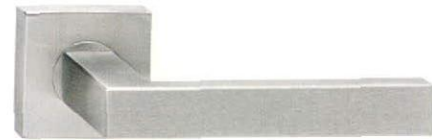

**LAGUNA** rozsdamentes acél

ALAPANYAG: rozsdamentes acél | FELÜLET: szálciszított acél  
MÉRETEK: A=115 mm D=50 mm | a mellékelt ábrát lásd a lap alján

NEW

**THEMA** négyzetes inox

ALAPANYAG: rozsdamentes acél | FELÜLET: szálciszított acél  
MÉRETEK: A=135 mm D=50 mm | a mellékelt ábrát lásd a lap alján

NEW

**FLORIDA** króm-szatén nikkelt

ALAPANYAG: alumínium | FELÜLET: fényes króm és szatén nikkelt  
MÉRETEK: A=115 mm D=50 mm | a mellékelt ábrát lásd a lap alján

**METRO** rozsdamentes acél

ALAPANYAG: rozsdamentes acél | FELÜLET: szálciszított  
MÉRETEK: A=128 mm D=50 mm | a mellékelt ábrát lásd a lap alján

**LINEA**

ALAPANYAG: alumínium | FELÜLET: ezüst színre eloxált, antik jellegűre eloxált  
MÉRETEK: A=125 mm D=51 mm | a mellékelt ábrát lásd a lap alján

**ATLAS** szatén króm

ALAPANYAG: zamak | FELÜLET: szatén króm  
MÉRETEK: A=115 mm D=51 mm | a mellékelt ábrát lásd a lap alján