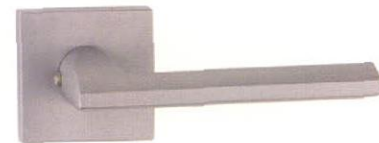

**LAGUNA** rozsdamentes acél

ALAPANYAG: rozsdamentes acél | FELÜLET: szálciszított acél  
MÉRETEK: A=115 mm D=50 mm | a mellékelt ábrát lásd a lap alján

NEW

**THEMA** négyzetes inox

ALAPANYAG: rozsdamentes acél | FELÜLET: szálciszított acél  
MÉRETEK: A=135 mm D=50 mm | a mellékelt ábrát lásd a lap alján

NEW

**FLORIDA** króm-szatén nikkelt

ALAPANYAG: alumínium | FELÜLET: fényes króm és szatén nikkelt  
MÉRETEK: A=115 mm D=50 mm | a mellékelt ábrát lásd a lap alján

**METRO** rozsdamentes acél

ALAPANYAG: rozsdamentes acél | FELÜLET: szálciszított  
MÉRETEK: A=128 mm D=50 mm | a mellékelt ábrát lásd a lap alján

**LINEA**

ALAPANYAG: alumínium | FELÜLET: ezüst színre eloxált, antik jellegűre eloxált  
MÉRETEK: A=125 mm D=51 mm | a mellékelt ábrát lásd a lap alján

**ATLAS** szatén króm

ALAPANYAG: zamak | FELÜLET: szatén króm  
MÉRETEK: A=115 mm D=51 mm | a mellékelt ábrát lásd a lap alján