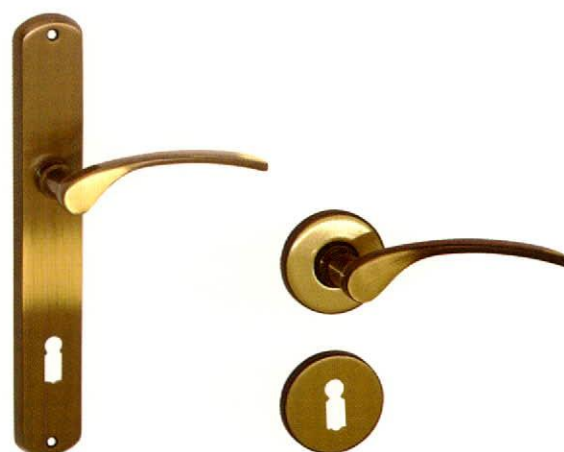

# MODERN

**CLAUDIA** réz

ALAPANYAG: réz | FELÜLET: lakkozott  
MÉRETEK: A=110 mm B=238 mm C=37 mm D=50 mm | a mellékelt ábrát lásd a lap alján

**CLAUDIA** króm

ALAPANYAG: réz | FELÜLET: fényes króm  
MÉRETEK: A=110 mm B=238 mm C=37 mm D=50 mm | a mellékelt ábrát lásd a lap alján

**SOFIA** réz

ALAPANYAG: réz | FELÜLET: lakkozott  
MÉRETEK: A=110 mm B=241 mm C=38 mm D=50 mm | a mellékelt ábrát lásd a lap alján

**SOFIA** antik

ALAPANYAG: réz | FELÜLET: antik  
MÉRETEK: A=110 mm B=235 mm C=38 mm D=50 mm | a mellékelt ábrát lásd a lap alján

**SOFIA** króm

ALAPANYAG: réz | FELÜLET: fényes króm  
MÉRETEK: A=110 mm B=235 mm C=38 mm D=50 mm | a mellékelt ábrát lásd a lap alján

**SOFIA** matt króm

ALAPANYAG: réz | FELÜLET: szálciszított króm  
MÉRETEK: A=110 mm B=241 mm C=38 mm D=50 mm | a mellékelt ábrát lásd a lap alján