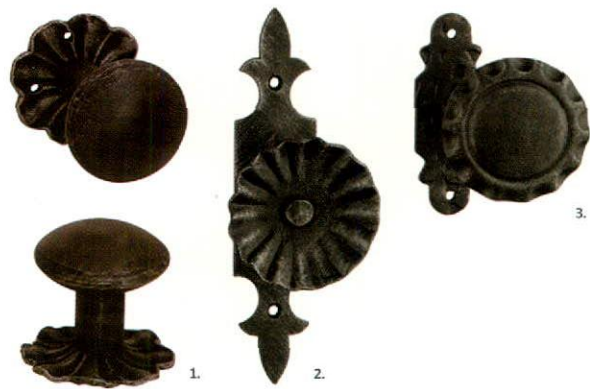

1. GENF 2. ANTWERPEN

ALAPANYAG: kovácsoltvas | FELÜLET: festett, ezüst színre antikolt
MÉRETEK: 1. A=160mm B=247mm C=45mm 2. A=150mm B=247mm C=45mm

1. GOMBOS CÍM 2. GOMB kovácsoltvas

ALAPANYAG: kovácsoltvas | FELÜLET: festett, ezüst színre antikolt
MÉRETEK: 1. 53 mm | a mellékelt ábrát lásd a lap alján

1. HOSSZÚ (31 cm) kovácsolt cím 2. KESKENY (37 mm) kovácsolt cím

ALAPANYAG: kovácsoltvas | FELÜLET: 1-3. festett, ezüst színre antikolt
MÉRETEK: 1. B=310 mm C=45 mm | 2. B=242 mm C=37 mm | 3. ø53 mm

1. VIRÁGTALPÚ gomb 2. MARGARETA gomb 3. VIOLA eltolt gomb

ALAPANYAG: kovácsoltvas | FELÜLET: 1-3. festett, ezüst színre antikolt
MÉRETEK: 1. ø57 mm D=31x145 mm | 2. ø53 mm | 3. ø72 mm D=36x104 mm

1. KOPOGTATÓ 2. FAHASÁBTARTÓ 3. KANDALLÓ KÉSZLET 4. KAPUPÁNT normál 5. KAPUPÁNT nagy

ALAPANYAG: kovácsoltvas | FELÜLET: festett, ezüst színre antikolt
MÉRETEK: 1. 65x135 mm 2. 540x565 mm 3. 420x965 mm 4. 210+100x40 mm 5. 410+100x40 mm | a mellékelt ábrát lásd a lap alján