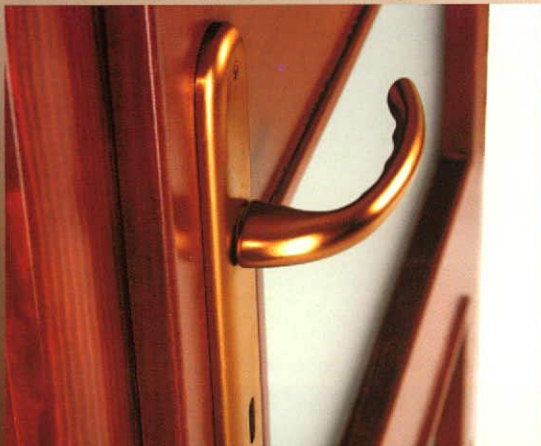

## BELSŐ AJTÓK

90/210 tele, angolszász

Toscana 90/210  
osztott üveges

Toscana 90/210  
tele

Prága 90/210  
osztott üveges

Prága 90/210  
tele

Duna 90/210 üveges

Aszimmetrikus 90/210  
üveges

Rusztik 90/210 üveges

Rusztik 90/210 tele

Rusztik tele  
mélybéléses tokkal