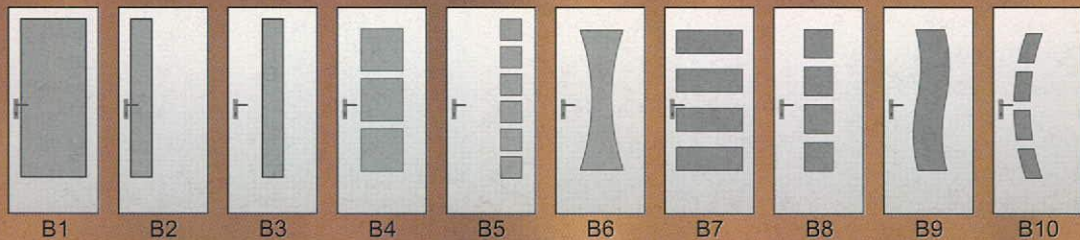

DEKOR AJTÓK

Íves tokkal

■ Üvegezési opciók (bármelyik színből választható)