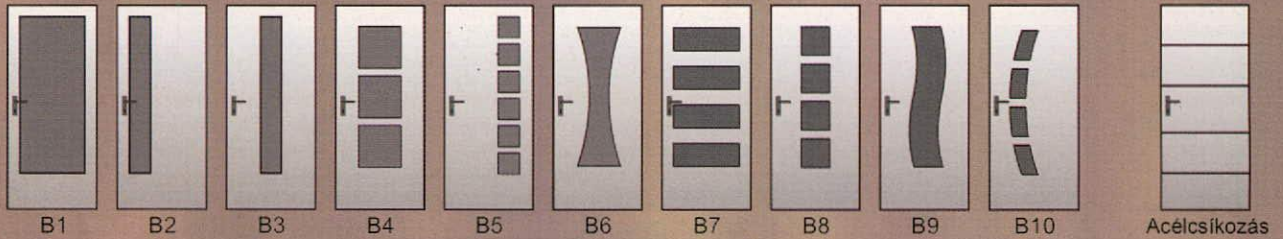

Az Ön partnere:

DEKOR AJTÓK

Átfogó MDF tokkal

színválaszték

■ Üvegezési opciók (bármelyik színből választható)

- Alapüveg: kura, csincsilla, bronz fatörzs

- Extra üveg: szatén, screen, krizett, master care, matt flutiz, punto savas tömör dekorfóliás betét

- Acélcsíkozás: 4db dekoratív csík az ajtólap mindkét oldalán

■ Magyar szabvány szerint méret táblázat:

Ajtólap külméret		Tok belméret		Falnyílás méret		Takaróléc külméret	
Szélesség	Magasság	Szélesség	Magasság	Szélesség	Magasság	Szélesség	Magasság
61	207	56,6	205,5	65	210	73	214
72		67,6		75		84	
86		81,6		90		98	
97		92,6		100		109	

MSZ szerinti standard méretek (cm)

alap üvegek

extra üvegek

■ Tok elemek

A tok rendelhető 6-54 cm falvastagságra és 2 cm-t állítható.

■ Nyitási irányok:

Masonite. The Beautiful door.

Masonite[®]
Masonite Magyarország Kft.