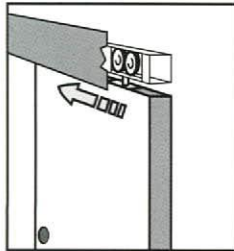

Eco Fal előtt futó tolóajtó kialakítás

A komplett ajtócsomag tartalma:

A komplett ajtócsomag tartalma: 40 mm vastag ajtólap, külön csomagolt szabadnyílás tok, üvegezett ajtók esetén az üvegszorító lécc, tolóajtó vasalat, kör alakú rozsdamentes húzókaaglyó, stafnifa, sántakaró. Küszöb nélkül!

Alapáras tolóajtó lap műszaki tartalom:

- 28 féle fautánzatú és 4 féle homogén CPL fólia felület függőleges, vagy vízszintes szálliránnyal.
- papírrács betétes ajtólap szerkezet
- egyszárnyú tolóajtó esetén tolóajtó vasalat (1800 mm-ig) összes tartozékkal
- kétszárnyú tolóajtó esetén tolóajtó vasalat (3000 mm-ig) összes tartozékkal
- sarkos vagy karnis lapélképzés
- kör alakú húzókaaglyó
- sántakaró, stafnifa

Tolóajtó vasalat műszaki tartalom:

- 1800 mm hosszúságú vasalat egyszárnyú tolóajtó esetén
- 3000 mm hosszúságú vasalat kétszárnyú tolóajtó esetén
- eloxált alumínium vezetősin
- rögzítő elemek
- végállás határolók
- 1 darab alsó megvezető
- 2 darab alsó megvezető kétszárnyú esetén

Eco Falba futó tolóajtó kialakítás

A komplett ajtócsomag tartalma:

Eclipse tokszerkezet, ajtólap, üvegezett ajtók esetén az üvegszorító lécc is, kör alakú rozsdamentes húzókaaglyó, toktakaró borítás

Eclipse toktípusokat lásd 18. oldalon.