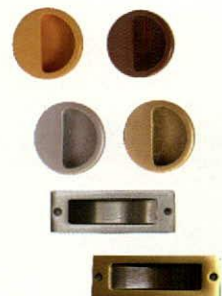

Fogantyúk a tolóajtókhoz
kerék PVC: bézs, barna, ezüst, arany
rozsdamentes acél: ezüst (inox), barna grafiato.

Metal sleeves

Chrome-satin

Металлические вентиляционные втулки

Цветовая гамма:
сатиновый хром

Manșete de ventilație

crom satinat

Метални вентиляционни втулки

хром сатен

Fém szellőző rács

Króm-szatén