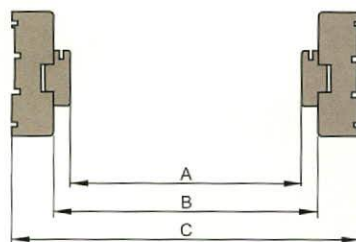

Door frame Standard 2-pack
Коробка Standard 2-pack
Tocuri Standard 2 Pack
Kaca Standard 2-pack
Standard 2 csom. tok

Standard 2-pack door frame dimensions [mm]:
 Размеры коробки Standard 2-pack [мм]:
 Dimensiunile tocului Standard 2 Pack [mm]:
 Размери каса за врата Standard 2-pack [мм]:
 Standard 2 csomagos tok méretek [mm]:

	A	B	C
60	602	626	686
70	702	726	786
80	802	826	886
90	902	926	986
100	1002	1026	1086

For double leaf door [mm]:
 Для двустворчатых дверей [мм]:
 Pentru uși duble [mm]:
 За двукрила врата [мм]:
 Kétszárnyas ajtóhoz [mm]:

	A	B	C
120	1237	1261	1321
130	1337	1361	1421
140	1437	1461	1521
150	1537	1561	1621
160	1637	1661	1721
170	1737	1761	1821
180	1837	1861	1921
190	1937	1961	2021
200	2037	2061	2121