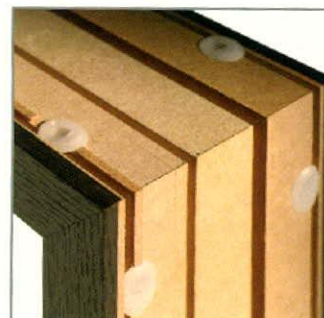

Door frame Standard 2-pack
Коробка Standard 2-pack
Tocuri Standard 2 Pack
Kaca Standard 2-pack
Standard 2 csom. tok

Standard 2-pack door frame dimensions [mm]:
 Размеры коробки Standard 2-pack [мм]:
 Dimensiunile tocului Standard 2 Pack [mm]:
 Размери каса за врата Standard 2-pack [мм]:
 Standard 2 csomagos tok méretek [mm]:

	A	B	C
60	602	626	686
70	702	726	786
80	802	826	886
90	902	926	986
100	1002	1026	1086

For double leaf door [mm]:
 Для двустворчатых дверей [мм]:
 Pentru uși duble [mm]:
 За двукрила врата [мм]:
 Kétszárnyas ajtóhoz [mm]: