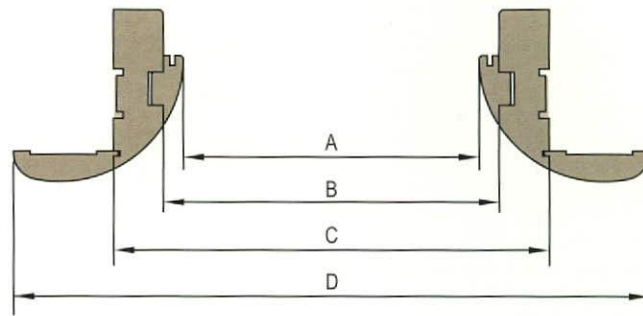

Door frame Arcus
Коробка Arcus
Tocuri Arcus
Kaca Arcus
Arcus tok

walnut / maple
 орех / клен
 nuc / arjar
 орех / клен
 Dió / Juhar

maple / walnut
 клен / орех
 arjar / nuc
 клен / орех
 Juhar / dió

Arcus door frame dimensions [mm]:
 Размеры коробки Arcus [мм]:
 Dimensiuni toc Arcus [mm]:
 Размер каса Arcus [мм]:
 Arcus tok méretek [mm]:

| | A | B | C | D |
|-----|------|------|------|------|
| 60 | 602 | 626 | 686 | 806 |
| 70 | 702 | 726 | 786 | 906 |
| 80 | 802 | 826 | 886 | 1006 |
| 90 | 902 | 926 | 986 | 1106 |
| 100 | 1002 | 1026 | 1086 | 1206 |

For double leaf door [mm]:
 Для двустворчатых дверей [мм]:
 Pentru uși duble [mm]:
 За двустворчатые двери [мм]:
 Kétszárnyas ajtóhoz [mm]:

| | A | B | C | D |
|-----|------|------|------|------|
| 120 | 1237 | 1261 | 1321 | 1441 |
| 130 | 1337 | 1361 | 1421 | 1541 |
| 140 | 1437 | 1461 | 1521 | 1641 |
| 150 | 1537 | 1561 | 1621 | 1741 |
| 160 | 1637 | 1661 | 1721 | 1841 |
| 170 | 1737 | 1761 | 1821 | 1941 |
| 180 | 1837 | 1861 | 1921 | 2041 |
| 190 | 1937 | 1961 | 2021 | 2141 |
| 200 | 2037 | 2061 | 2121 | 2241 |

| Dimensions • Размеры • Dimensiuni • Размери • Méretek | [mm] | S | H |
|---|------|------|------|
| Width • ШИРИНА • dimensiuni • ШИРИНА • szélesség | "60" | 716 | 2080 |
| Width • ШИРИНА • dimensiuni • ШИРИНА • szélesség | "70" | 816 | 2080 |
| Width • ШИРИНА • dimensiuni • ШИРИНА • szélesség | "80" | 916 | 2080 |
| Width • ШИРИНА • dimensiuni • ШИРИНА • szélesség | "90" | 1016 | 2080 |