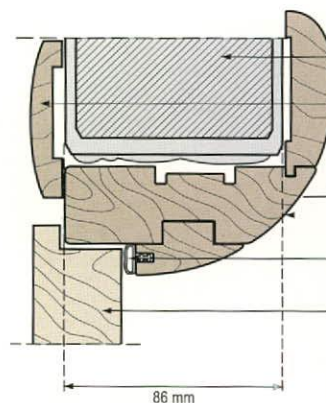

Door frame Arcus
Коробка Arcus
Tocuri Arcus
Kaca Arcus
Arcus tok

walnut / maple
 орех / клен
 nuc / arjar
 орех / клен
 Dió / Juhar

maple / walnut
 клен / орех
 arjar / nuc
 клен / орех
 Juhar / dió

Arcus door frame dimensions [mm]:
 Размеры коробки Arcus [мм]:
 Dimensiuni toc Arcus [mm]:
 Размер каса Arcus [мм]:
 Arcus tok méretek [mm]:

| | A | B | C | D |
|-----|------|------|------|------|
| 60 | 602 | 626 | 686 | 806 |
| 70 | 702 | 726 | 786 | 906 |
| 80 | 802 | 826 | 886 | 1006 |
| 90 | 902 | 926 | 986 | 1106 |
| 100 | 1002 | 1026 | 1086 | 1206 |

For double leaf door [mm]:
 Для двустворчатых дверей [мм]:
 Pentru uși duble [mm]:
 За двустворчатые двери [мм]:
 Kétszárnyas ajtóhoz [mm]:

| | A | B | C | D |
|-----|------|------|------|------|
| 120 | 1237 | 1261 | 1321 | 1441 |
| 130 | 1337 | 1361 | 1421 | 1541 |
| 140 | 1437 | 1461 | 1521 | 1641 |
| 150 | 1537 | 1561 | 1621 | 1741 |
| 160 | 1637 | 1661 | 1721 | 1841 |
| 170 | 1737 | 1761 | 1821 | 1941 |
| 180 | 1837 | 1861 | 1921 | 2041 |
| 190 | 1937 | 1961 | 2021 | 2141 |
| 200 | 2037 | 2061 | 2121 | 2241 |

| Dimensions • Размеры • Dimensiuni • Размери • Méretek | [mm] | S | H |
|---|------|------|------|
| Width • ШИРИНА • dimensiuni • ШИРИНА • szélesség | "60" | 716 | 2080 |
| Width • ШИРИНА • dimensiuni • ШИРИНА • szélesség | "70" | 816 | 2080 |
| Width • ШИРИНА • dimensiuni • ШИРИНА • szélesség | "80" | 916 | 2080 |
| Width • ШИРИНА • dimensiuni • ШИРИНА • szélesség | "90" | 1016 | 2080 |