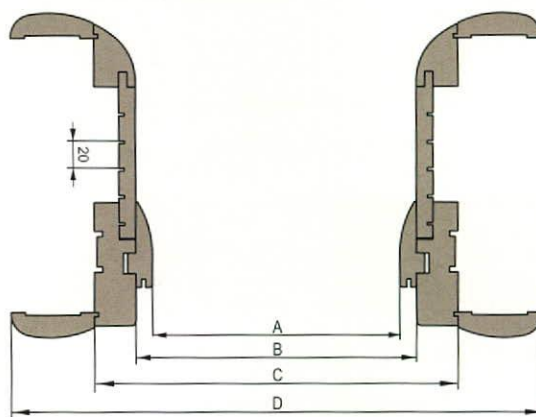

Door frame New Arcus
Коробка New Arcus
Tocuri New Arcus
Каса New Arcus
New Arcus tok

New Arcus door frame dimensions [mm]:
 Размеры коробки New Arcus [мм]:
 Dimensiuni toc New Arcus [mm]:
 Размер каса New Arcus [мм]:
 New Arcus tok méretek [mm]:

	A	B	C	D
60	602	626	686	806
70	702	726	786	906
80	802	826	886	1006
90	902	926	986	1106
100	1002	1026	1086	1206

For double leaf door [mm]:
 Для двустворчатых дверей [мм]:
 Pentru uși duble [mm]:
 За двустворчатые двери [мм]:
 Kétszárnyas ajtóhoz [mm]:

	A	B	C	D
120	1237	1261	1321	1441
130	1337	1361	1421	1541
140	1437	1461	1521	1641
150	1537	1561	1621	1741
160	1637	1661	1721	1841
170	1737	1761	1821	1941
180	1837	1861	1921	2041
190	1937	1961	2021	2141
200	2037	2061	2121	2241

Dimensions • Размеры • Dimensiuni • Размери • Méretek [mm]	S	H
Width • ШИРИНА • dimensiuni • ШИРИНА • szélesség "60"	716	2080
Width • ШИРИНА • dimensiuni • ШИРИНА • szélesség "70"	816	2080
Width • ШИРИНА • dimensiuni • ШИРИНА • szélesség "80"	916	2080
Width • ШИРИНА • dimensiuni • ШИРИНА • szélesség "90"	1016	2080