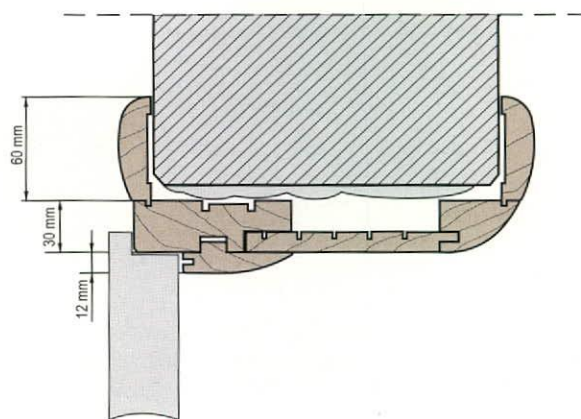

Door frame New Arcus
Коробка New Arcus
Tocuri New Arcus
Каса New Arcus
New Arcus tok

New Arcus door frame dimensions [mm]:
 Размеры коробки New Arcus [мм]:
 Dimensiuni toc New Arcus [mm]:
 Размер каса New Arcus [мм]:
 New Arcus tok méretek [mm]:

	A	B	C	D
60	602	626	686	806
70	702	726	786	906
80	802	826	886	1006
90	902	926	986	1106
100	1002	1026	1086	1206

For double leaf door [mm]:
 Для двустворчатых дверей [мм]:
 Pentru uși duble [mm]:
 За двустворчатые двери [мм]:
 Kétszárnyas ajtóhoz [mm]:

	A	B	C	D
120	1237	1261	1321	1441
130	1337	1361	1421	1541
140	1437	1461	1521	1641
150	1537	1561	1621	1741
160	1637	1661	1721	1841
170	1737	1761	1821	1941
180	1837	1861	1921	2041
190	1937	1961	2021	2141
200	2037	2061	2121	2241

Dimensions • Размеры • Dimensiuni • Размери • Méretek [mm]	S	H
Width • ШИРИНА • dimensiuni • ШИРИНА • szélesség "60"	716	2080
Width • ШИРИНА • dimensiuni • ШИРИНА • szélesség "70"	816	2080
Width • ШИРИНА • dimensiuni • ШИРИНА • szélesség "80"	916	2080
Width • ШИРИНА • dimensiuni • ШИРИНА • szélesség "90"	1016	2080