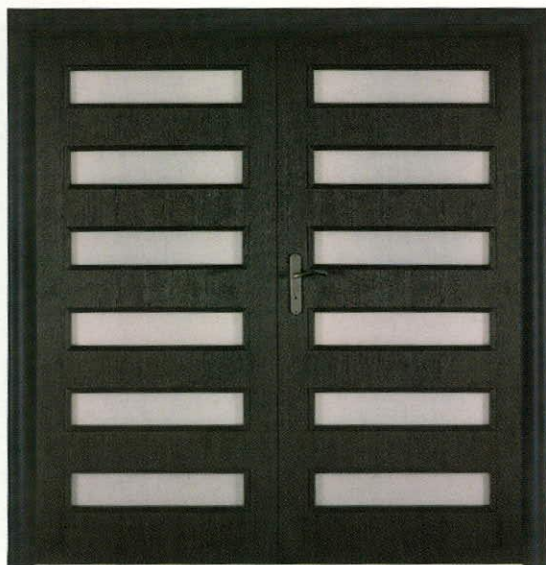

*Double door leaf*  
*Двустворчатые двери*  
*Uși duble*  
*Двукрили врати*  
*Kétszárnyú ajtók*

60' - 60' - Ariadna

70' - 90' - New Line

70' - 80' - Latona

70' - 90' - Malaga

90' - 90' - Tetyda

90' - 90' - Nefele