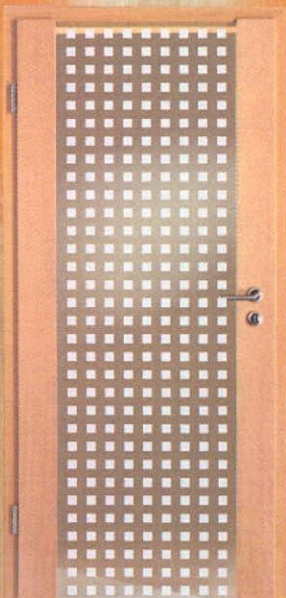

HG Q 4 Topas

HG Q 4 Sichel

HG Q 4 Style

● = Applikationen wahlweise: Klarglas/Rot/Blau/Grün/Sandgestrahlt

HG Quadrate

HG Q 4 Strato

● = Applikationen wahlweise: Klarglas/Rot/Blau/Grün/Sandgestrahlt

HG Ahaus

HG Aurich

HG Berlin

HG Bremen

HG Celle

Alle Motive sind als Ganzglastür, Holzglastür und Lichtausschnittgläser lieferbar