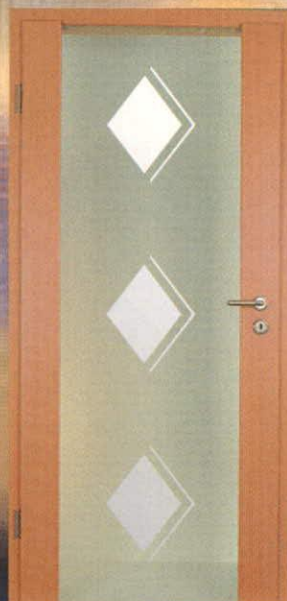

HG Q 4 Topas

HG Q 4 Sichel

HG Q 4 Style

● = Applikationen wahlweise: Klarglas/Rot/Blau/Grün/Sandgestrahlt

HG Quadrate

HG Q 4 Strato

● = Applikationen wahlweise: Klarglas/Rot/Blau/Grün/Sandgestrahlt

HG Ahaus

HG Aurich

HG Berlin

HG Bremen

HG Celle

Alle Motive sind als Ganzglastür, Holzglastür und Lichtausschnittgläser lieferbar