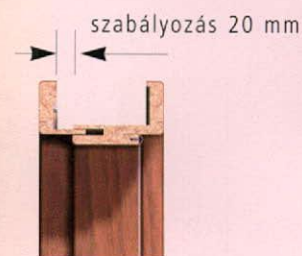

Prestige

Furnér felületű, MDF alapanyagú tok PN szabvány szerint.

Porta-System

Furnér felületű, faforgács alapanyagú tok PN szabvány szerint.

■ PORTA-SYSTEM FELÜL- ÉS OLDALVILÁGÍTÓK

tó lakásunk
első dísze