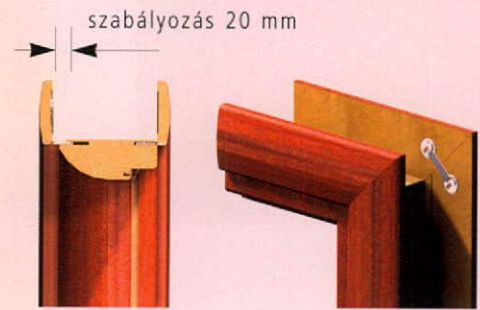

Prestige

Furnér felületű, MDF alapanyagú tok PN szabvány szerint.

Porta-System

Furnér felületű, faforgács alapanyagú tok PN szabvány szerint.

■ PORTA-SYSTEM FELÜL- ÉS OLDALVILÁGÍTÓK

tó lakásunk
első dísze