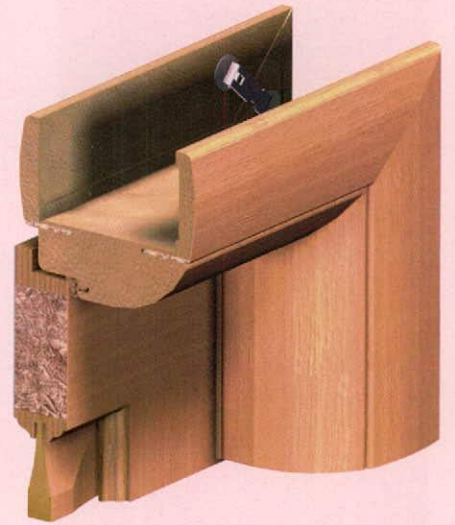

Prestige

Furnér felületű, MDF alapanyagú tok PN szabvány szerint.

Porta-System

Furnér felületű, faforgács alapanyagú tok PN szabvány szerint.

■ PORTA-SYSTEM FELÜL- ÉS OLDALVILÁGÍTÓK

tó lakásunk
első dísze