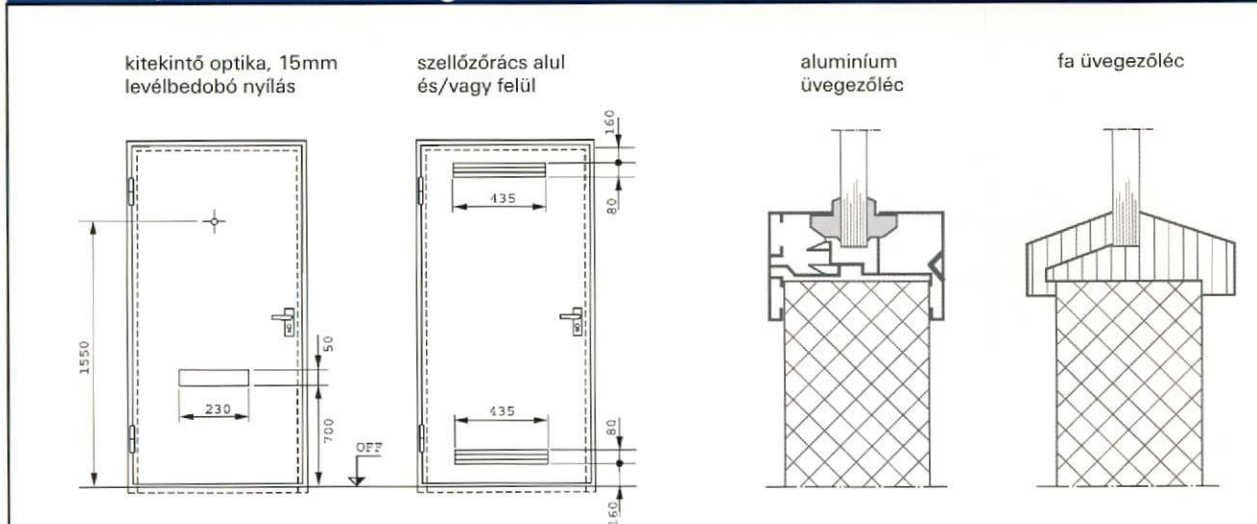

## Kiviteli megoldások (A méretek irányadó adatok)

Ajtólap kivitel jele:

## Üvegtábla méretek üvegkivágás típusokhoz

Rendelési méret (mm)	L01	L02	L03	L05
625 x 2000	270 x 385	270 x 985	270 x 1360	3 x 270 x 385
750 x 2000	395 x 385	395 x 985	395 x 1360	3 x 395 x 385
875 x 2000	520 x 385	520 x 985	520 x 1360	3 x 520 x 385
1000 x 2000	645 x 385	645 x 985	645 x 1360	3 x 645 x 385
750 x 2125	395 x 385	395 x 985	395 x 1485	3 x 395 x 385
875 x 2125	520 x 385	520 x 985	520 x 1485	3 x 520 x 385
1000 x 2125	645 x 385	645 x 985	645 x 1485	3 x 645 x 385

Üvegező keret kivitel		Szellőzőrács típusok
<b>Ajtó típus</b>	<b>Keret kivitel</b>	Méret: 445 x 89 mm ill. 300x70mm Szín: fehér, szürke, barna
BHA BAA BPA BDA	Festhető Natúreloxált Natúreloxált Natúreloxált vagy fa	