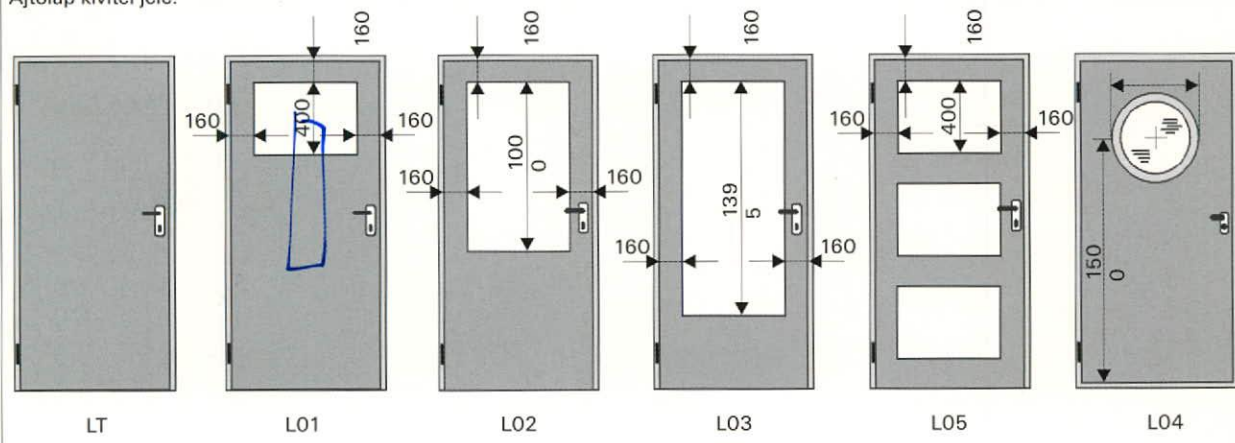

## Kiviteli megoldások (A méretek irányadó adatok)

Ajtólap kivitel jele:

## Üvegtábla méretek üvegkivágás típusokhoz

Rendelési méret (mm)	L01	L02	L03	L05
625 x 2000	270 x 385	270 x 985	270 x 1360	3 x 270 x 385
750 x 2000	395 x 385	395 x 985	395 x 1360	3 x 395 x 385
875 x 2000	520 x 385	520 x 985	520 x 1360	3 x 520 x 385
1000 x 2000	645 x 385	645 x 985	645 x 1360	3 x 645 x 385
750 x 2125	395 x 385	395 x 985	395 x 1485	3 x 395 x 385
875 x 2125	520 x 385	520 x 985	520 x 1485	3 x 520 x 385
1000 x 2125	645 x 385	645 x 985	645 x 1485	3 x 645 x 385

Üvegező keret kivitel		Szellőzőrács típusok
<b>Ajtó típus</b>	<b>Keret kivitel</b>	Méret: 445 x 89 mm ill. 300x70mm Szín: fehér, szürke, barna
BHA BAA BPA BDA	Festhető Natúreloxált Natúreloxált Natúreloxált vagy fa	