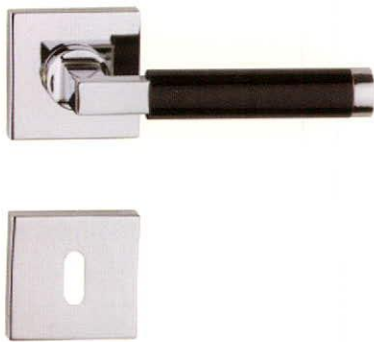

NEW

HUMMER króm-szatén nikkell

ALAPANYAG: zamak | FELÜLET: szálciszolt acél
MÉRETEK: A=133 mm D=52 mm | a mellékelt ábrát lásd a lap alján

NEW

CUBIC inox

ALAPANYAG: rozsdamentes acél | FELÜLET: szálciszolt acél
MÉRETEK: A=130 mm D=50 mm | a mellékelt ábrát lásd a lap alján

BORNEO króm-fekete

ALAPANYAG: zamak | FELÜLET: króm-fekete
MÉRETEK: A=117 mm D=51 mm | a mellékelt ábrát lásd a lap alján

BORNEO króm-szatén nikkell

ALAPANYAG: zamak | FELÜLET: króm-szatén nikkell
MÉRETEK: A=117 mm D=51 mm | a mellékelt ábrát lásd a lap alján

VERSA PVD szatén nikkell

ALAPANYAG: zamak | FELÜLET: PVD szatén nikkell
MÉRETEK: A=150 mm D=50 mm | a mellékelt ábrát lásd a lap alján