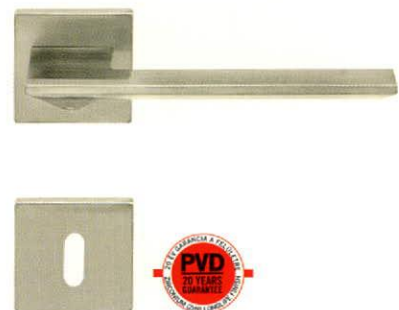

NEW

HUMMER króm-szatén nikkell

ALAPANYAG: zamak | FELÜLET: szálciszolt acél
MÉRETEK: A=133 mm D=52 mm | a mellékelt ábrát lásd a lap alján

NEW

CUBIC inox

ALAPANYAG: rozsdamentes acél | FELÜLET: szálciszolt acél
MÉRETEK: A=130 mm D=50 mm | a mellékelt ábrát lásd a lap alján

BORNEO króm-fekete

ALAPANYAG: zamak | FELÜLET: króm-fekete
MÉRETEK: A=117 mm D=51 mm | a mellékelt ábrát lásd a lap alján

BORNEO króm-szatén nikkell

ALAPANYAG: zamak | FELÜLET: króm-szatén nikkell
MÉRETEK: A=117 mm D=51 mm | a mellékelt ábrát lásd a lap alján

VERSA PVD szatén nikkell

ALAPANYAG: zamak | FELÜLET: PVD szatén nikkell
MÉRETEK: A=150 mm D=50 mm | a mellékelt ábrát lásd a lap alján