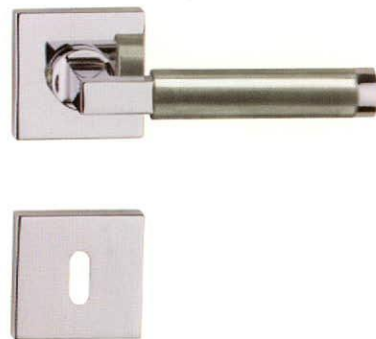

NEW

HUMMER króm-szatén nikkell

ALAPANYAG: zamak | FELÜLET: szálciszolt acél
MÉRETEK: A=133 mm D=52 mm | a mellékelt ábrát lásd a lap alján

NEW

CUBIC inox

ALAPANYAG: rozsdamentes acél | FELÜLET: szálciszolt acél
MÉRETEK: A=130 mm D=50 mm | a mellékelt ábrát lásd a lap alján

BORNEO króm-fekete

ALAPANYAG: zamak | FELÜLET: króm-fekete
MÉRETEK: A=117 mm D=51 mm | a mellékelt ábrát lásd a lap alján

BORNEO króm-szatén nikkell

ALAPANYAG: zamak | FELÜLET: króm-szatén nikkell
MÉRETEK: A=117 mm D=51 mm | a mellékelt ábrát lásd a lap alján

VERSA PVD szatén nikkell

ALAPANYAG: zamak | FELÜLET: PVD szatén nikkell
MÉRETEK: A=150 mm D=50 mm | a mellékelt ábrát lásd a lap alján