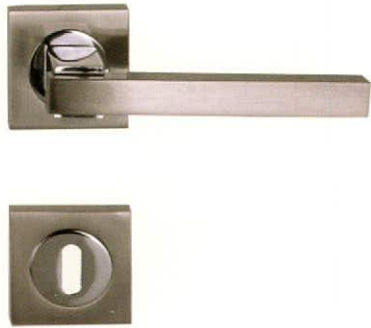

NEW

HUMMER króm-szatén nikkell

ALAPANYAG: zamak | FELÜLET: szálciszolt acél
MÉRETEK: A=133 mm D=52 mm | a mellékelt ábrát lásd a lap alján

NEW

CUBIC inox

ALAPANYAG: rozsdamentes acél | FELÜLET: szálciszolt acél
MÉRETEK: A=130 mm D=50 mm | a mellékelt ábrát lásd a lap alján

BORNEO króm-fekete

ALAPANYAG: zamak | FELÜLET: króm-fekete
MÉRETEK: A=117 mm D=51 mm | a mellékelt ábrát lásd a lap alján

BORNEO króm-szatén nikkell

ALAPANYAG: zamak | FELÜLET: króm-szatén nikkell
MÉRETEK: A=117 mm D=51 mm | a mellékelt ábrát lásd a lap alján

VERSA PVD szatén nikkell

ALAPANYAG: zamak | FELÜLET: PVD szatén nikkell
MÉRETEK: A=150 mm D=50 mm | a mellékelt ábrát lásd a lap alján