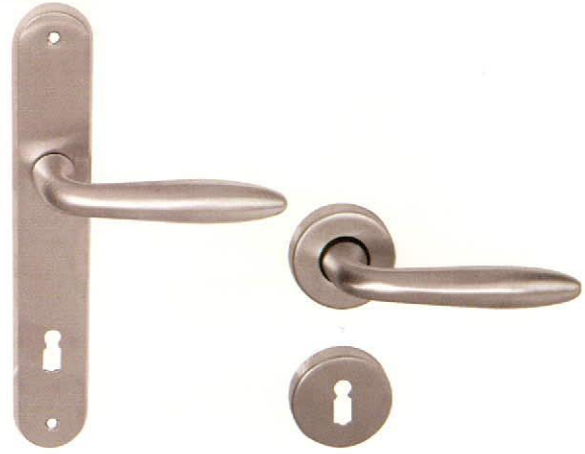

MODERN

FUTURA rózsa

ALAPANYAG: rózsa | FELÜLET: lakkozott
MÉRETEK: A=115 mm B=238 mm C=41 mm D=52 mm | a mellékelt ábrát lásd a lap alján

FUTURA matt króm

ALAPANYAG: rózsa | FELÜLET: szálciszított króm
MÉRETEK: A=115 mm B=238 mm C=41 mm D=52 mm | a mellékelt ábrát lásd a lap alján

FUTURA alumínium

ALAPANYAG: alumínium | FELÜLET: arany, antik, inox és ezüst színre eloxált
MÉRETEK: A=120 mm D=52 mm | a mellékelt ábrát lásd a lap alján

UNIVERSAL BEJÁRATI PAJZS

Ez a valóban univerzális kilincscím lehetővé teszi, hogy Önnek ne kelljen kompromisszumot kötni, legyen lehetősége az Ön által választott rózsa, súrolt bronz, króm vagy matt króm felületű kilincshez azzal megegyező kilincscímű biztonsági bejárati kilincsgarnitúrát is választani. Ezek a kilincsek megerősített edzett acél pajzsuknak köszönhetően különleges védelmet nyújtanak a bejárati ajtójának, ráadásul a MABISZ, azaz a Magyar Biztosítók Szövetségének minősítésével is rendelkeznek.

A kilincsek mellett ez a piktogram jelöli, hogy választható Universal pajzsos változatban is:

Hasonlóképpen kombinálhatók kilincseink a keskeny Ravenna bejárati címmel is, piktogramja ez:

azzal a különbséggel, hogy azt nem védi belső acélpajzs, de csak belső oldali szerelhetősége miatt a hagyományos kilincscímeknél ez is nagyobb biztonságot eredményez.