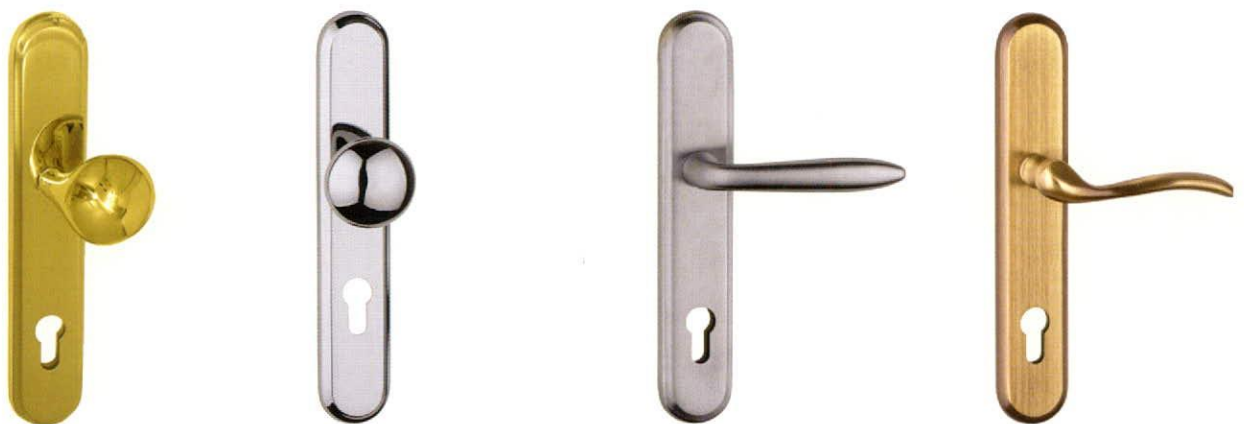

RAVENNA

Bármely, piktogrammal jelölt kilinccsel választható.

ALAPANYAG: réz | FELÜLET: 1. lakkozott 2. fényes króm 3. szálciszított króm 4. súrolt bronz | MÉRETEK: A=122 mm B=220 mm C=27 mm E=70 mm F=130 mm
Kívülről nem oldható, csak belülről szerelhető, átmenő csavarral. Kilincs-kilincs és gomb-kilincs változatban, minden esetben rugó nélkül szerelhető. Bármilyen méretben.

UNIVERSAL biztonsági pajzs

Bármely, piktogrammal jelölt kilinccsel választható.

ALAPANYAG: réz | FELÜLET: 1. lakkozott 2. fényes króm 3. szálciszított króm 4. súrolt bronz | MÉRETEK: B=246 mm C=44 mm E=70 mm F=130 mm |
Kívülről nem oldható, csak belülről szerelhető, átmenő csavarral. Kilincs-kilincs és gomb-kilincs változatban, minden esetben rugó nélkül szerelhető. Belső acél pajzsral szerelve. MABISZ minősítéssel rendelkezik. Bármely, az itt látható piktogrammal jelölt kilinccsel választható. (72, 90 és 92 PZ)